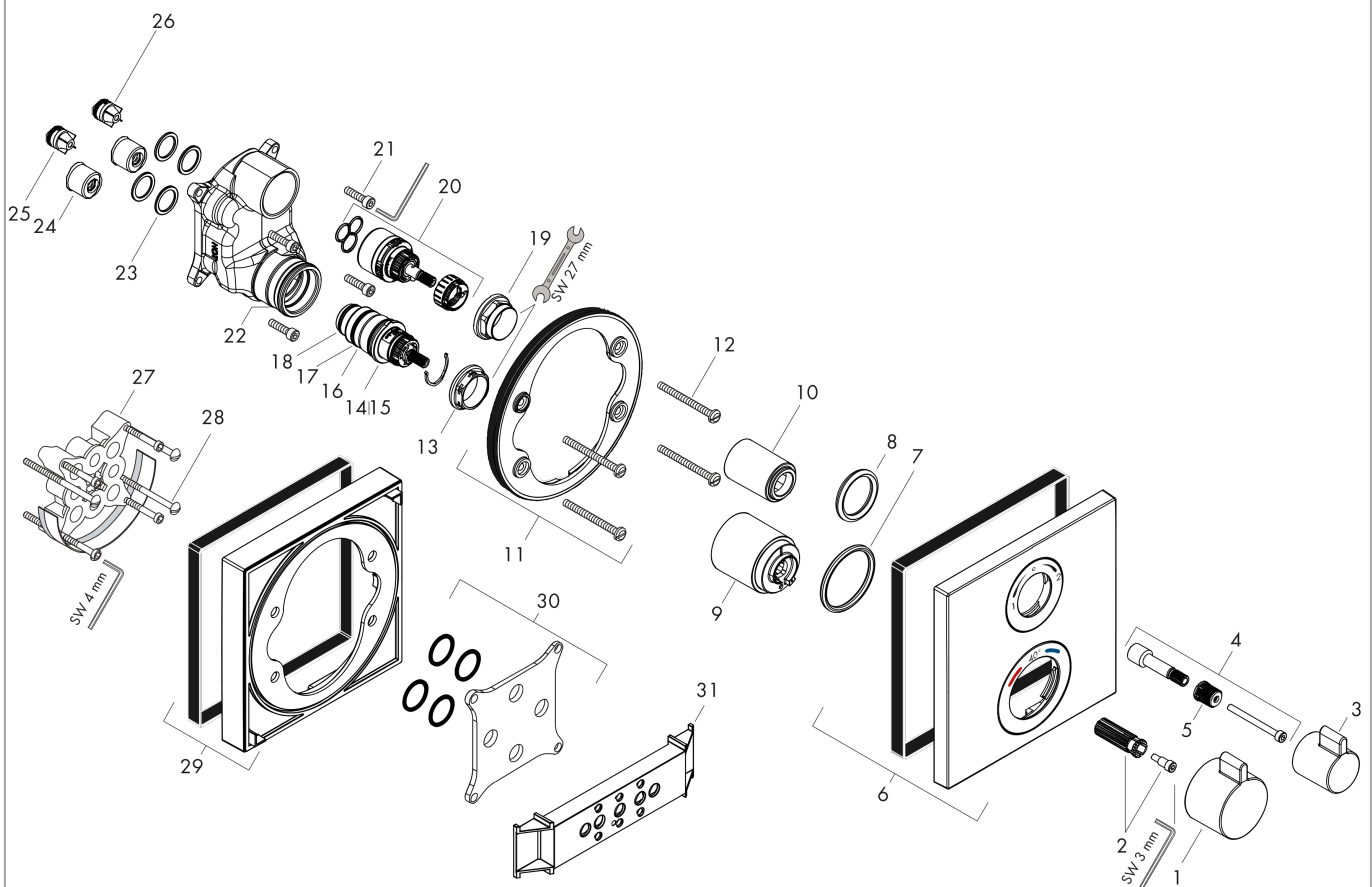

## Maattekening

## Doorstroomdiagram

**Ecostat Square**  
**thermostaat afbouwdeel voor 2 functies**  
 Oppervlakte finish: **mat zwart**    Artikelnummer: **15714670**

**Explosietekening**

Bouwjaar: >07/19

**Ecostat Square**  
**thermostaat afbouwdeel voor 2 functies**  
 Oppervlakte finish: **mat zwart** Artikelnummer: **15714670**