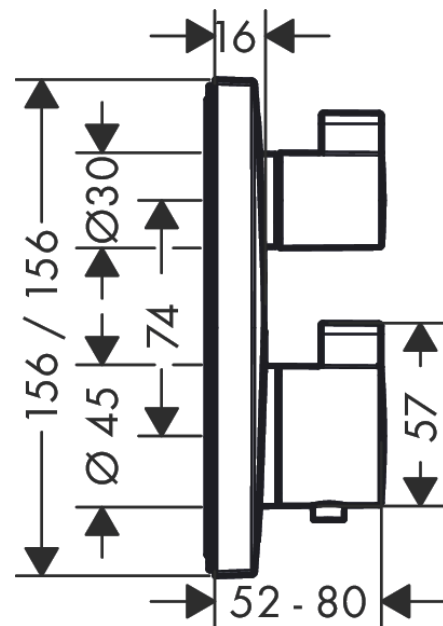

**Ecostat Square**  
**thermostaat afbouwdeel voor 2 functies**  
 Oppervlakte finish: **mat zwart** Artikelnummer: **15714670**

## Beschrijving

- thermostaatkardoes, stop- en omstelkraan
- maximale doorstroomhoeveelheid bij 3 bar: 29 l/min
- doorstroomhoeveelheid bovenste uitlaat: 28 l/min
- doorstroomhoeveelheid onderste uitlaat: 25 l/min
- veiligheidsblokkering bij 40°C
- SafetyFunctie maximale warm water temperatuur vooraf instelbaar
- inbouwdeel

## Maattekening

## Doorstroomdiagram

**Ecostat Square**  
**thermostaat afbouwdeel voor 2 functies**  
 Oppervlakte finish: **mat zwart**    Artikelnummer: **15714670**

**Explosietekening**

Bouwjaar: >07/19

**Ecostat Square**  
**thermostaat afbouwdeel voor 2 functies**  
 Oppervlakte finish: **mat zwart** Artikelnummer: **15714670**